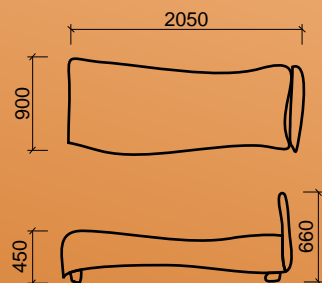

Micra

hever

Gömbölyded formavilágú, fiatalos hever .
Fejvég fel 15 magassági fokozatban állítható.
Magas komfort fokozatát a farugókon elhelyezett
bonell rugózat biztosítja.
Nagy méret ágynemű tartóval rendelkezik.