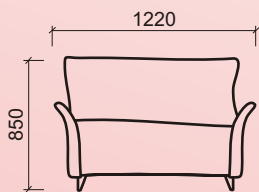

Maya
garnitúra

Modern vonalvezetésű,
az olasz design jegyeit magán hordozó, kis helyigényű
fotel, kanapé. Szállodák, panziók kedvelt bútora.