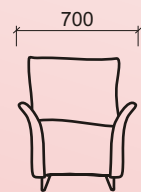

Maya
garnitúra

Modern vonalvezetésű,
az olasz design jegyeit magán hordozó, kis helyigényű
fotel, kanapé. Szállodák, panziók kedvelt bútora.