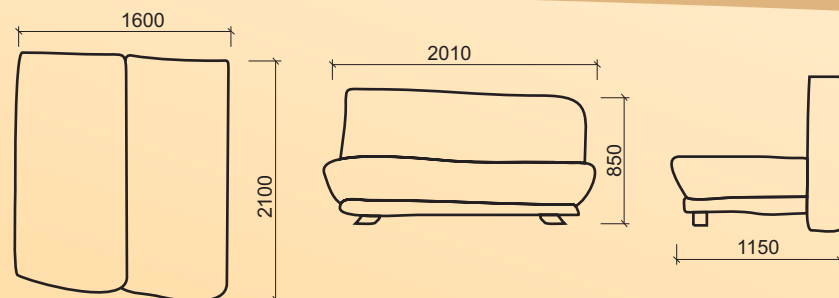

Max
kanapéagy

Modern formavilágú kanapéagy.
Bonellrugós ülő és fekvőfelülete ideális kényelmet biztosít.
Pár mozdulattal fekhelyé alakítható, ágyneműtartós.