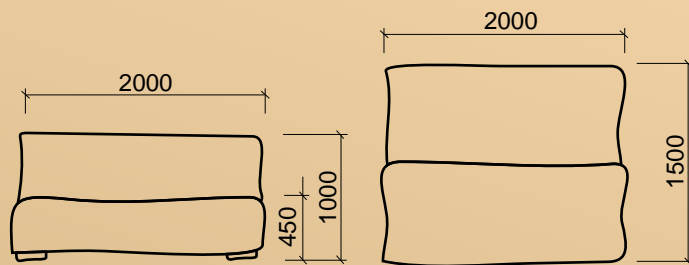

Alex,
Artúr

kanapé

Olcsó árfekvésű ágyneműtátós,
modern vonalvezetésű kanapéágy.
Ülőfelülete bonellrugós, pár mozdulattal fekhelyé alakítható.
Kis lakások ideális bútora.